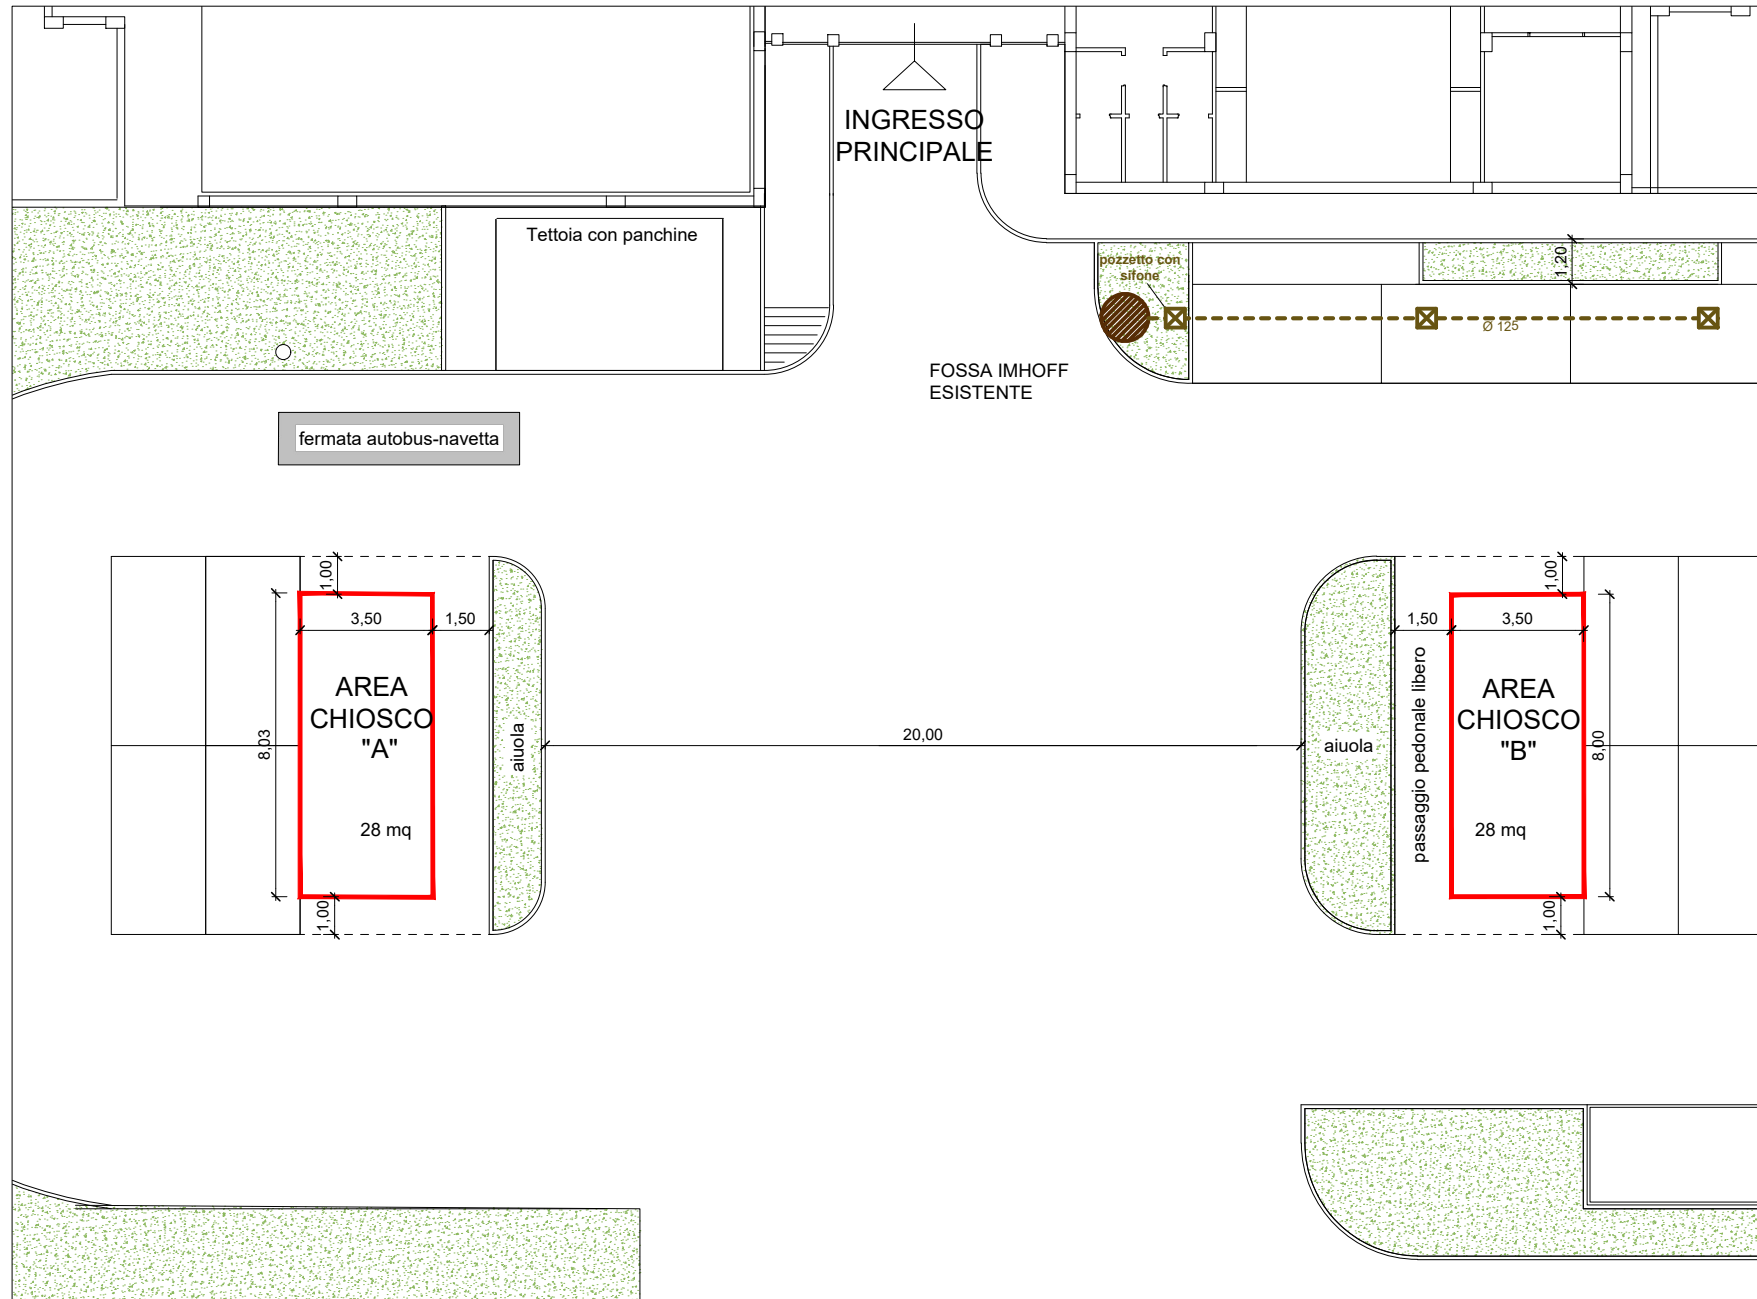

Comune di Monterotondo - Città Metropolitana di Roma Capitale
NUOVO CIMITERO IN LOCALITA' MONTE DEL PRETE

AREE PER INSTALLAZIONE CHIOSCHI DA DESTINARE ALLA VENDITA DI FIORI E PICCOLI OGGETTI CIMITERIALI

42.06608900173451, 12.63263828227828

<https://goo.gl/maps/nrex8UvBEc1nEU727>